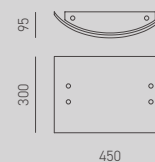

**MICHELA A/P**

Socket: **1xE27**
 Power: **max 42W**
 Input: **220/240V**
 Pack: **0,007 m³**

**MICHELA A/G**

Socket: **2xE14**
 Power: **max 2x28W**
 Input: **220/240V**
 Pack: **0,009 m³**

**MICHELA P/P**

Socket: **2xE27**
 Power: **max 2x42W**
 Input: **220/240V**
 Pack: **0,012 m³**

**MICHELA P/M**

Socket: **2xE27**
 Power: **max 2x52W**
 Input: **220/240V**
 Pack: **0,033 m³**

GLASSES

Bianco / White