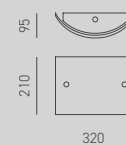

**MICHELA A/P**

Socket: **1xE27**
 Power: **max 42W**
 Input: **220/240V**
 Pack: **0,007 m³**

**MICHELA A/G**

Socket: **2xE14**
 Power: **max 2x28W**
 Input: **220/240V**
 Pack: **0,009 m³**

**MICHELA P/P**

Socket: **2xE27**
 Power: **max 2x42W**
 Input: **220/240V**
 Pack: **0,012 m³**

**MICHELA P/M**

Socket: **2xE27**
 Power: **max 2x52W**
 Input: **220/240V**
 Pack: **0,033 m³**

GLASSES

Bianco / White